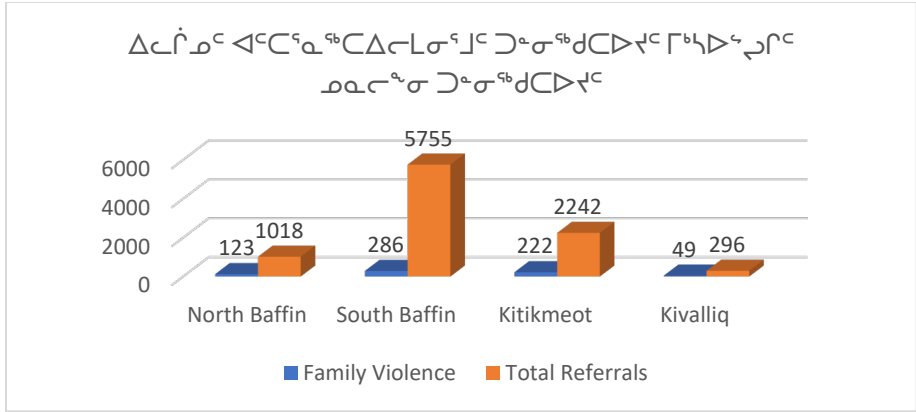

ᐅᓂᓃᓂᓄᓐ 2021-2022 ᐅᓂᓃᓂᓄᓐ ᐅᓂᓃᓂᓄᓐ
 ᐅᓂᓃᓂᓄᓐ ᐅᓂᓃᓂᓄᓐ ᐅᓂᓃᓂᓄᓐ

ᐅᓂᓃᓂᓄᓐ ᐅᓂᓃᓂᓄᓐ ᐅᓂᓃᓂᓄᓐ
 Building *Nunavut* Together
Nunavut liuqatigiingniq
 Bâtir le *Nunavut* ensemble

DIRECTOR’S MESSAGE.....	Error! Bookmark not defined.
EXECUTIVE SUMMARY.....	Error! Bookmark not defined.
INTRODUCTION.....	Error! Bookmark not defined.
FAMILY WELLNESS OPERATIONS 2021-2022	7
Referrals.....	7
Family Safety.....	9
Housing Insecurity.....	11
Food Insecurity.....	12
CHILD PROTECTION.....	14
Sevice Agreements.....	17
Court Orders.....	18
Where Children and Youth Live.....	19
Foster Care.....	22
Adoptions.....	22
Extended Services.....	24
Youth Aging out.....	25
CONTINUED OBJECTIVES.....	26
ACCOUNTABILITY.....	27
CONCLUSION	30

Βεβαιωμένα περιστατικά βίας στην οικογένεια στην περιοχή του βορρά, 2021-2022

Η βία στην οικογένεια παραμένει ένα σημαντικό πρόβλημα στην περιοχή του βορρά. Η Διεύθυνση Κοινωνικής Πρόστασης και Κοινωνικής Υποστήριξης παρέχει βοήθεια και υποστήριξη στις γυναίκες που έχουν πέσει θύματα βίας στην οικογένεια. Η Διεύθυνση έχει πραγματοποιήσει 6 περιπτώσεις βίας στην οικογένεια στην περιοχή του βορρά, με συνολικά 1,515 περιστατικά. Τα περιστατικά βίας στην οικογένεια στην περιοχή του βορρά είναι 2 φορές περισσότερα από τα περιστατικά βίας στην οικογένεια στην περιοχή του νότου.