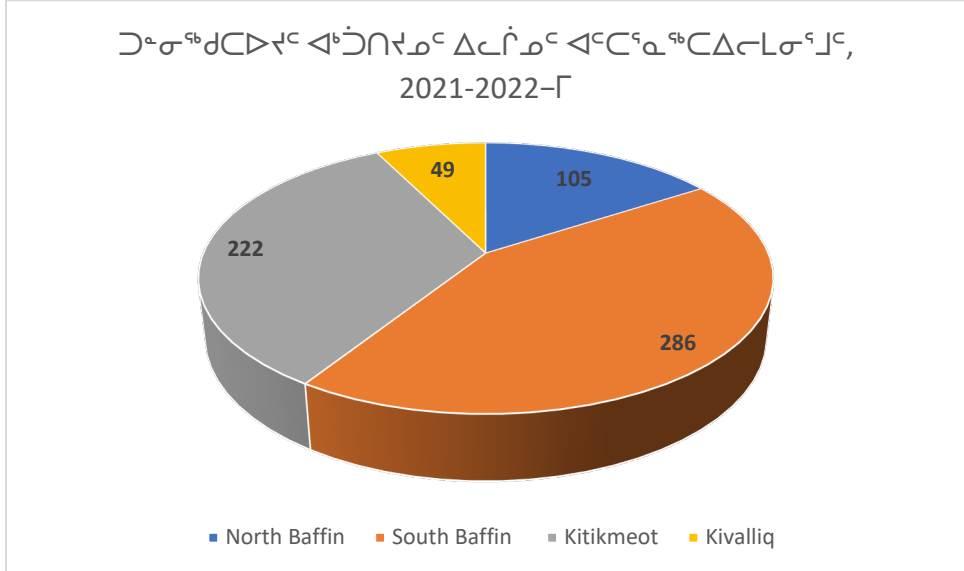

Βεβαιωμένα περιστατικά βίας στην οικογένεια στην περιοχή του βορρά, 2021-2022

Η βία στην οικογένεια παραμένει ένα σημαντικό πρόβλημα στην περιοχή του βορρά. Η Διεύθυνση Κοινωνικής Πρόστασης και Κοινωνικής Υποστήριξης παρέχει βοήθεια και υποστήριξη στις γυναίκες που έχουν πέσει θύματα βίας στην οικογένεια. Η Διεύθυνση έχει πραγματοποιήσει 6 περιπτώσεις βίας στην οικογένεια στην περιοχή του βορρά, με συνολικά 1,515 περιστατικά. Τα περιστατικά βίας στην οικογένεια στην περιοχή του βορρά είναι 2 φορές περισσότερα από τα περιστατικά βίας στην οικογένεια στην περιοχή του νότου.